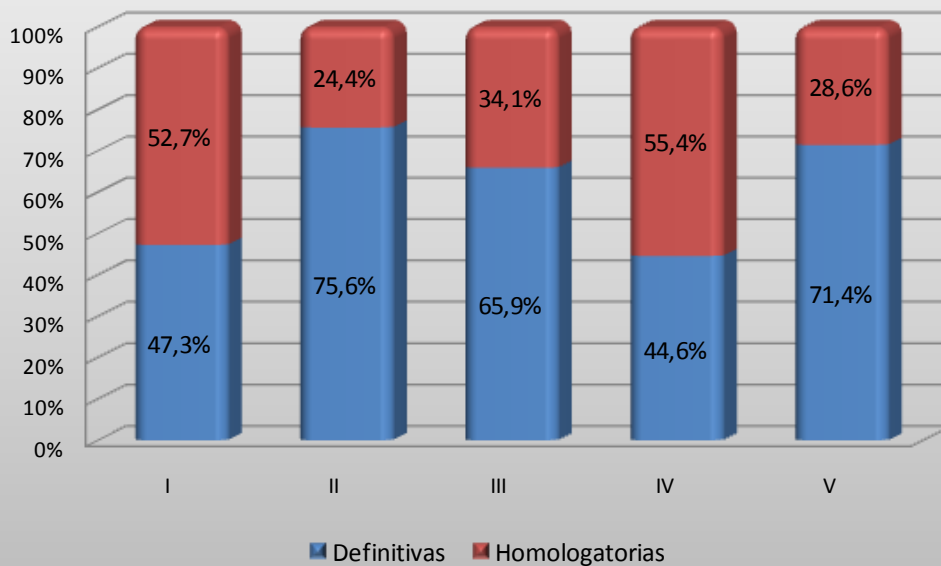

SENTENCIAS Laboral

CIRCUNSCRIPCION JUDICIAL	SENTENCIAS DEFINITIVAS	SENTENCIAS HOMOLOGATORIAS	TOTAL
I	507	566	1.073
II	90	29	119
III	58	30	88
IV	37	46	83
V	10	4	14
TOTAL PROVINCIA	702	675	1.377

Composición de Sentencias según Tipo