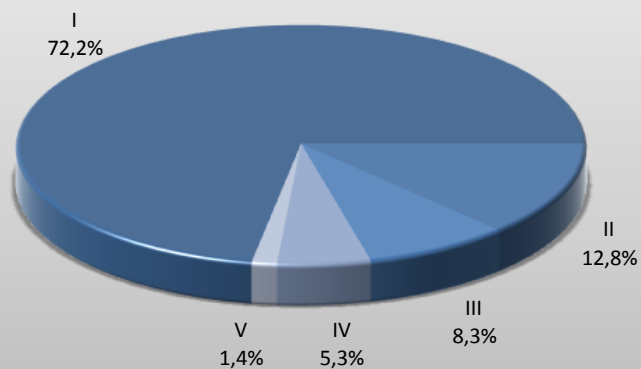

Sentencias Definitivas